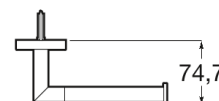

HOTELS

Porta-roló sem prateleira

DIMENSÕES

Compriment 174 mm
 0
 Largura 78 mm
 Altura 23 mm

CORES E ACABAMENTOS

C4 Preto Mate

DESENHOS TÉCNICOS

CARACTERÍSTICAS