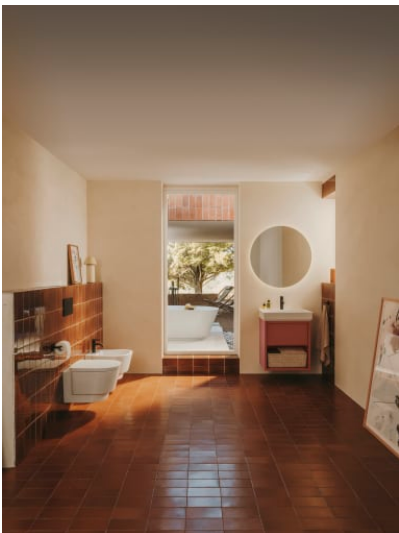

HOTELS

Porta-roló sem prateleira

DIMENSÕES

Compriment 174 mm
 0
 Largura 78 mm
 Altura 23 mm

CORES E ACABAMENTOS

C4 Preto Mate

DESENHOS TÉCNICOS

CARACTERÍSTICAS

Material: Metal

O peso máximo suportado: 5

Porta rolos de troca

Sem tampa

Tipo de instalação: Mural

Hotels

A aliança da simplicidade, estilo e funcionalidade. Esta coleção está desenhada para se adaptar a qualquer espaço e necessidade. Inspirada nas formas minimalistas, caracteriza-se pela sua grande versatilidade. Uma solução pensada para os pequenos e grandes projetos de design, tanto em espaços públicos como em espaços privados.