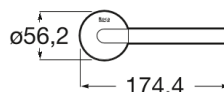

HOTELS

Porta-roló sem prateleira

DIMENSÕES

Compriment 174 mm
 0
 Largura 78 mm
 Altura 23 mm

CORES E ACABAMENTOS

C4 Preto Mate

DESENHOS TÉCNICOS

CARACTERÍSTICAS