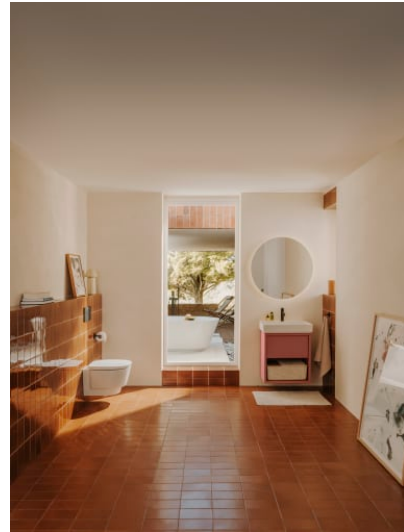

HOTELS

Porta-roló sem prateleira

DIMENSÕES

Compriment 174 mm
 0
 Largura 78 mm
 Altura 23 mm

CORES E ACABAMENTOS

C4 Preto Mate

DESENHOS TÉCNICOS

CARACTERÍSTICAS

Material: Metal

O peso máximo suportado: 5

Porta rolos de troca

Sem tampa

Tipo de instalação: Mural

Hotels

A aliança da simplicidade, estilo e funcionalidade. Esta coleção está desenhada para se adaptar a qualquer espaço e necessidade. Inspirada nas formas minimalistas, caracteriza-se pela sua grande versatilidade. Uma solução pensada para os pequenos e grandes projetos de design, tanto em espaços públicos como em espaços privados.