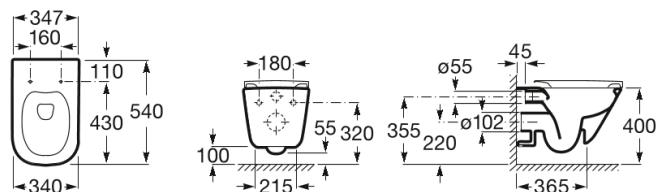

THE GAP

Sanita Rimless suspensa

DIMENSÕES

Compriment 350 mm
 o
 Largura 540 mm
 Altura 400 mm

CORES E ACABAMENTOS

00 Branco

DESENHOS TÉCNICOS

CARACTERÍSTICAS

Forma: Quadrado

Produto sustentável

Sistema de descarga: Arraste

Tipo de arco: Rimless

Tipo de instalação: Suspenso

Tipo de saída: Horizontal

COMPATÍVEL COM

SQUARE - Assento e tampo SUPRALIT® com queda amortecida

890077020

Duplo One Wc Compacto 80mm dupla descarga com curva Ø90/110 mm

890073020

BASIC ONE WC COMPACTO - 80mm dupla descarga com curva Ø90/110mm

890070120

DUPLO ONE WC - 140mm dupla descarga com curva Ø90/110 mm

890070020

Estrutura de encastrar para sanita suspensa com fluxómetro de descarga dupla incorporado

890092100

The Gap

As formas puras são deixadas para trás, enquanto as formas em trapézio e os ângulos invertidos triunfam numa coleção que é fácil de combinar, independentemente do estilo ou tamanho do espaço de banho.