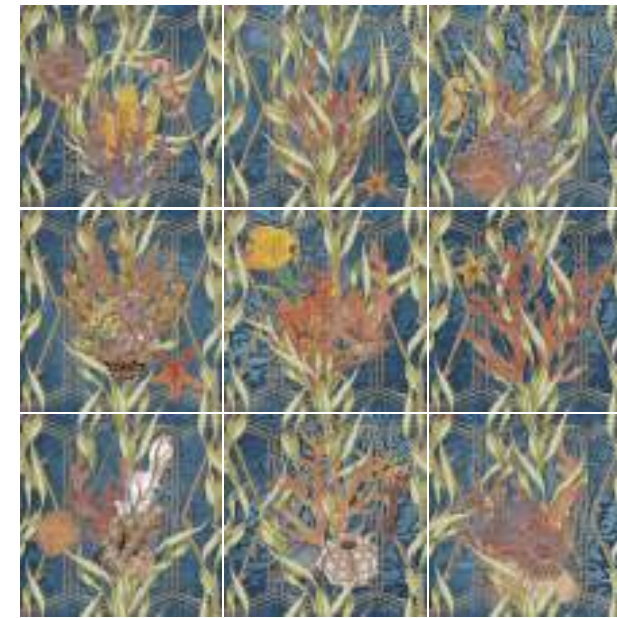

Tropical Caribes Natural* G-3194
30,5x30,5 cm -12"x12"
Tropical Caribes Shiny* G-3194
30,5x30,5 cm -12"x12"