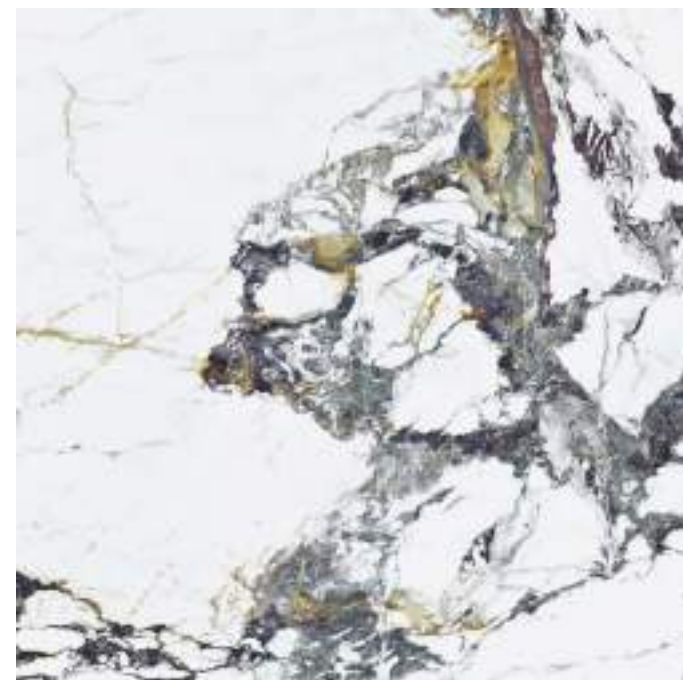

SUTTON

Porcelain Rectified Moderate Variation Double Firing Thickness 0,74 cm
Porcelánico Rectificado Moderada Variación Bicocción Espesor 0,74 cm

Sutton Vagli Natural
99,55x99,55 cm - 39,19"x39,19"
Sutton Vagli Lappato
99,55x99,55 cm - 39,19"x39,19"

G-3268
G-3298