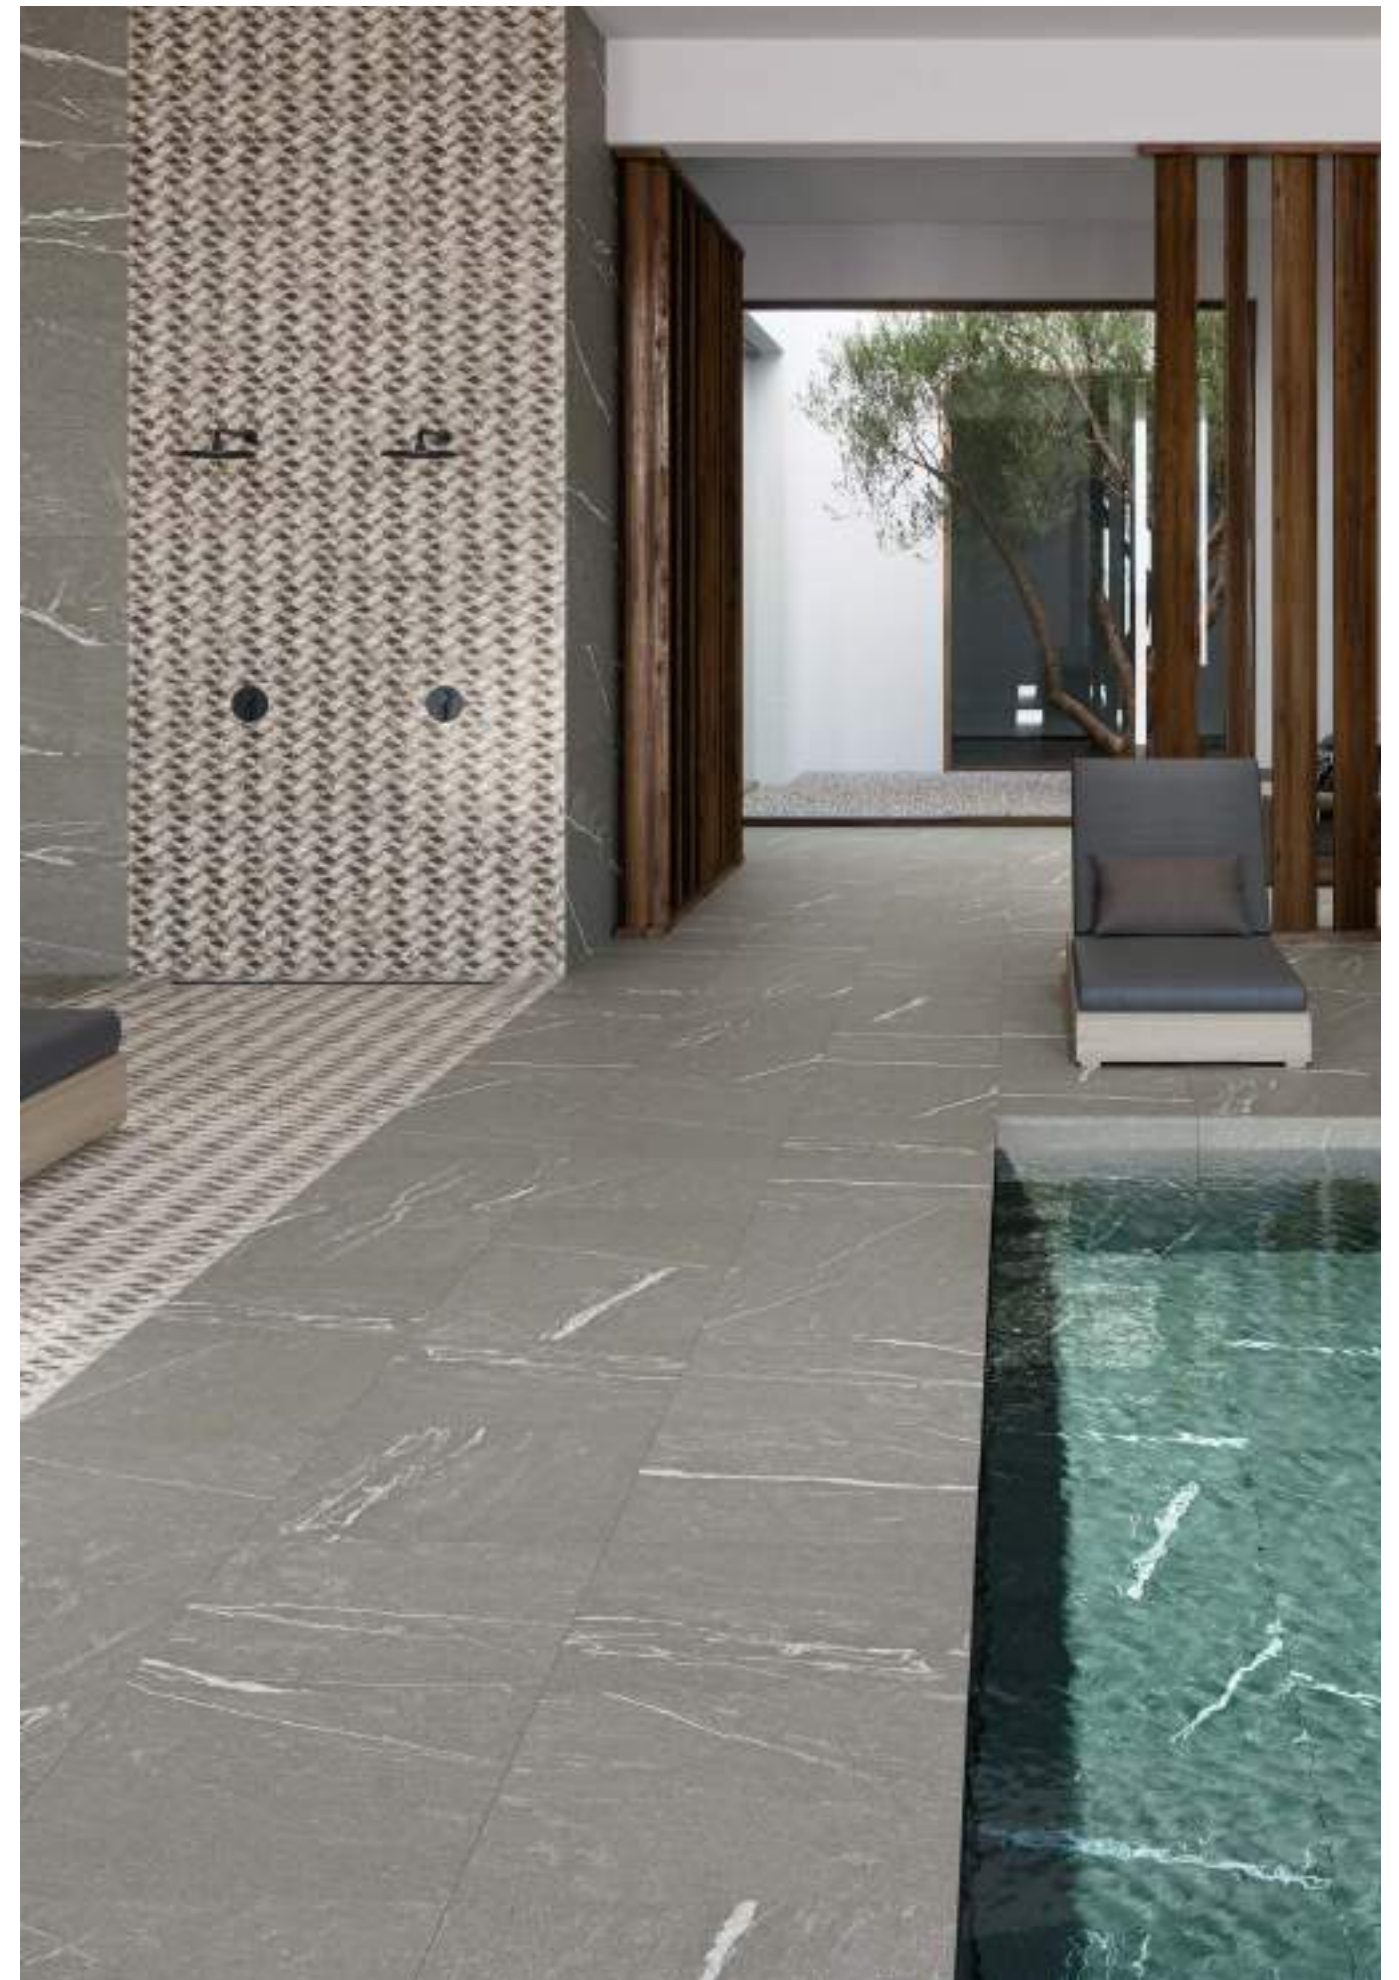

Wall: Sutton Piasentina 44,63x119,3 cm-Sunderland Barnes Lappato 59,55x59,55 cm
Floor: Sutton Piasentina Natural _Sunderland Barnes Lappato 59,55x59,55 cm