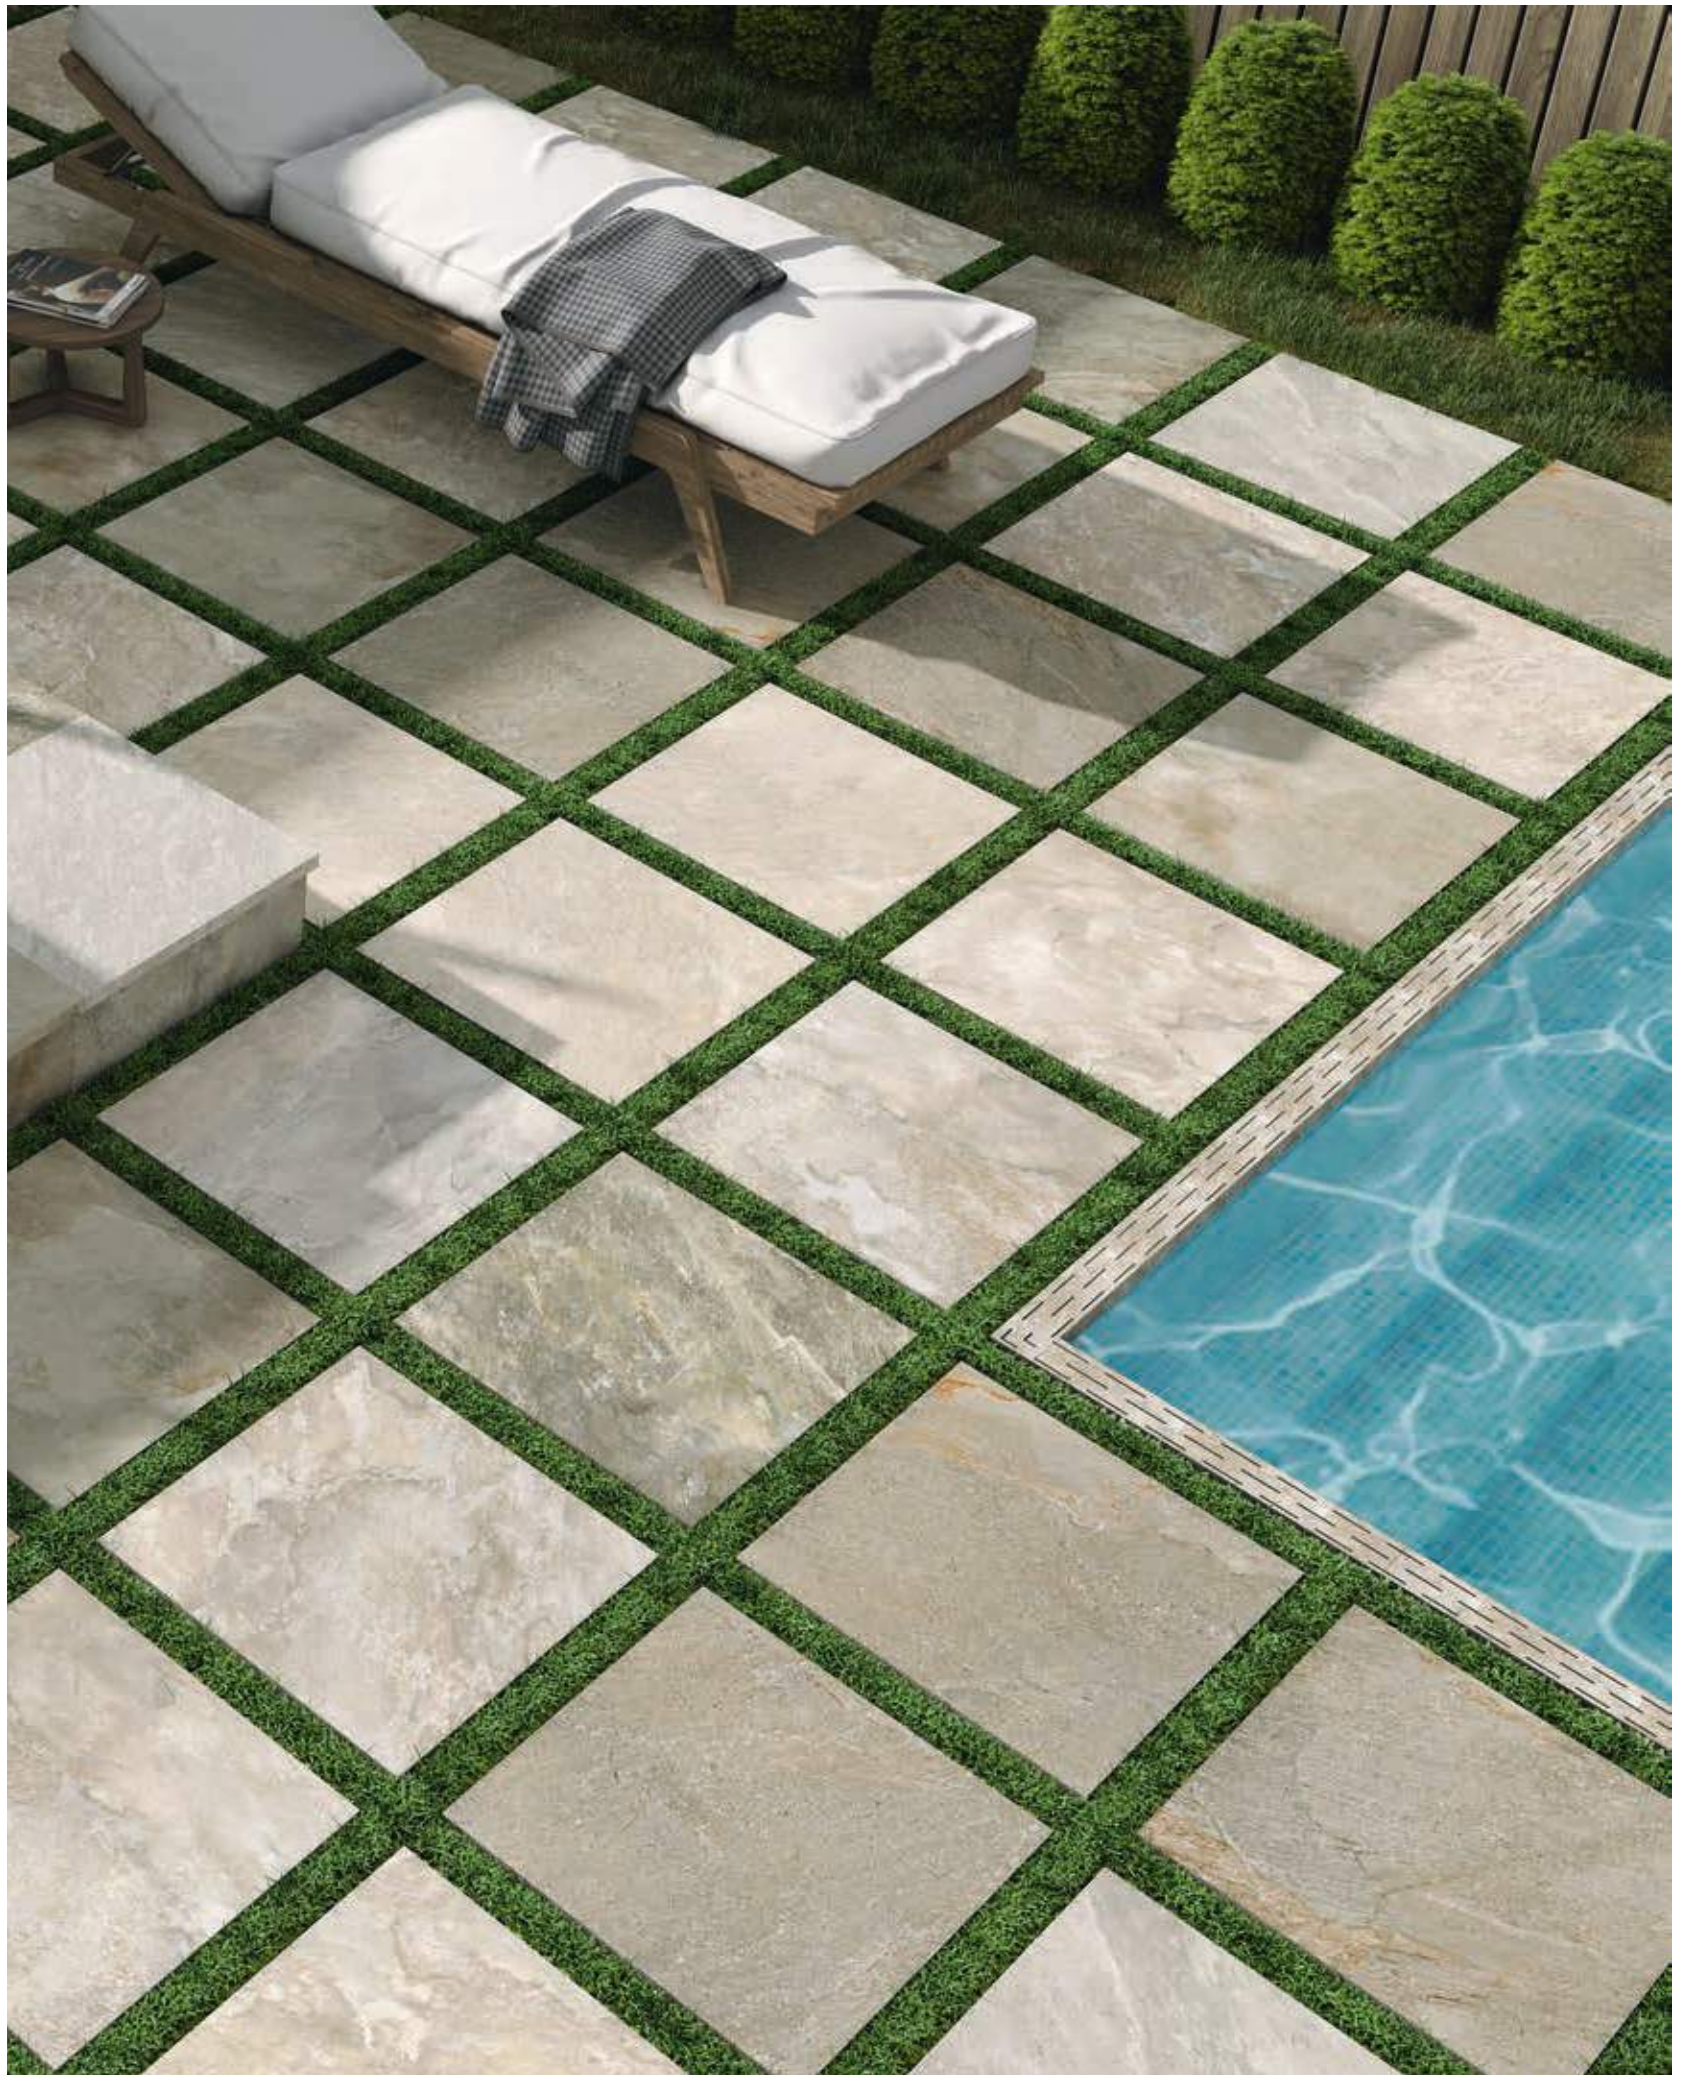

| COLOR | 2OUT 60X60CM RECT · 24"X24" RECT |
|---------|----------------------------------|
| LIGHT | CAN6BS |
| NATURAL | CAN6DS |

PLUS · UNAWAY NATURAL MT RECT. INOUT 60X60CM · 24"X24"

U R A L

PORCELÁNICO · *PORCELAIN* · GRÈS CÉRAME · *FEINSTEINZEUG*