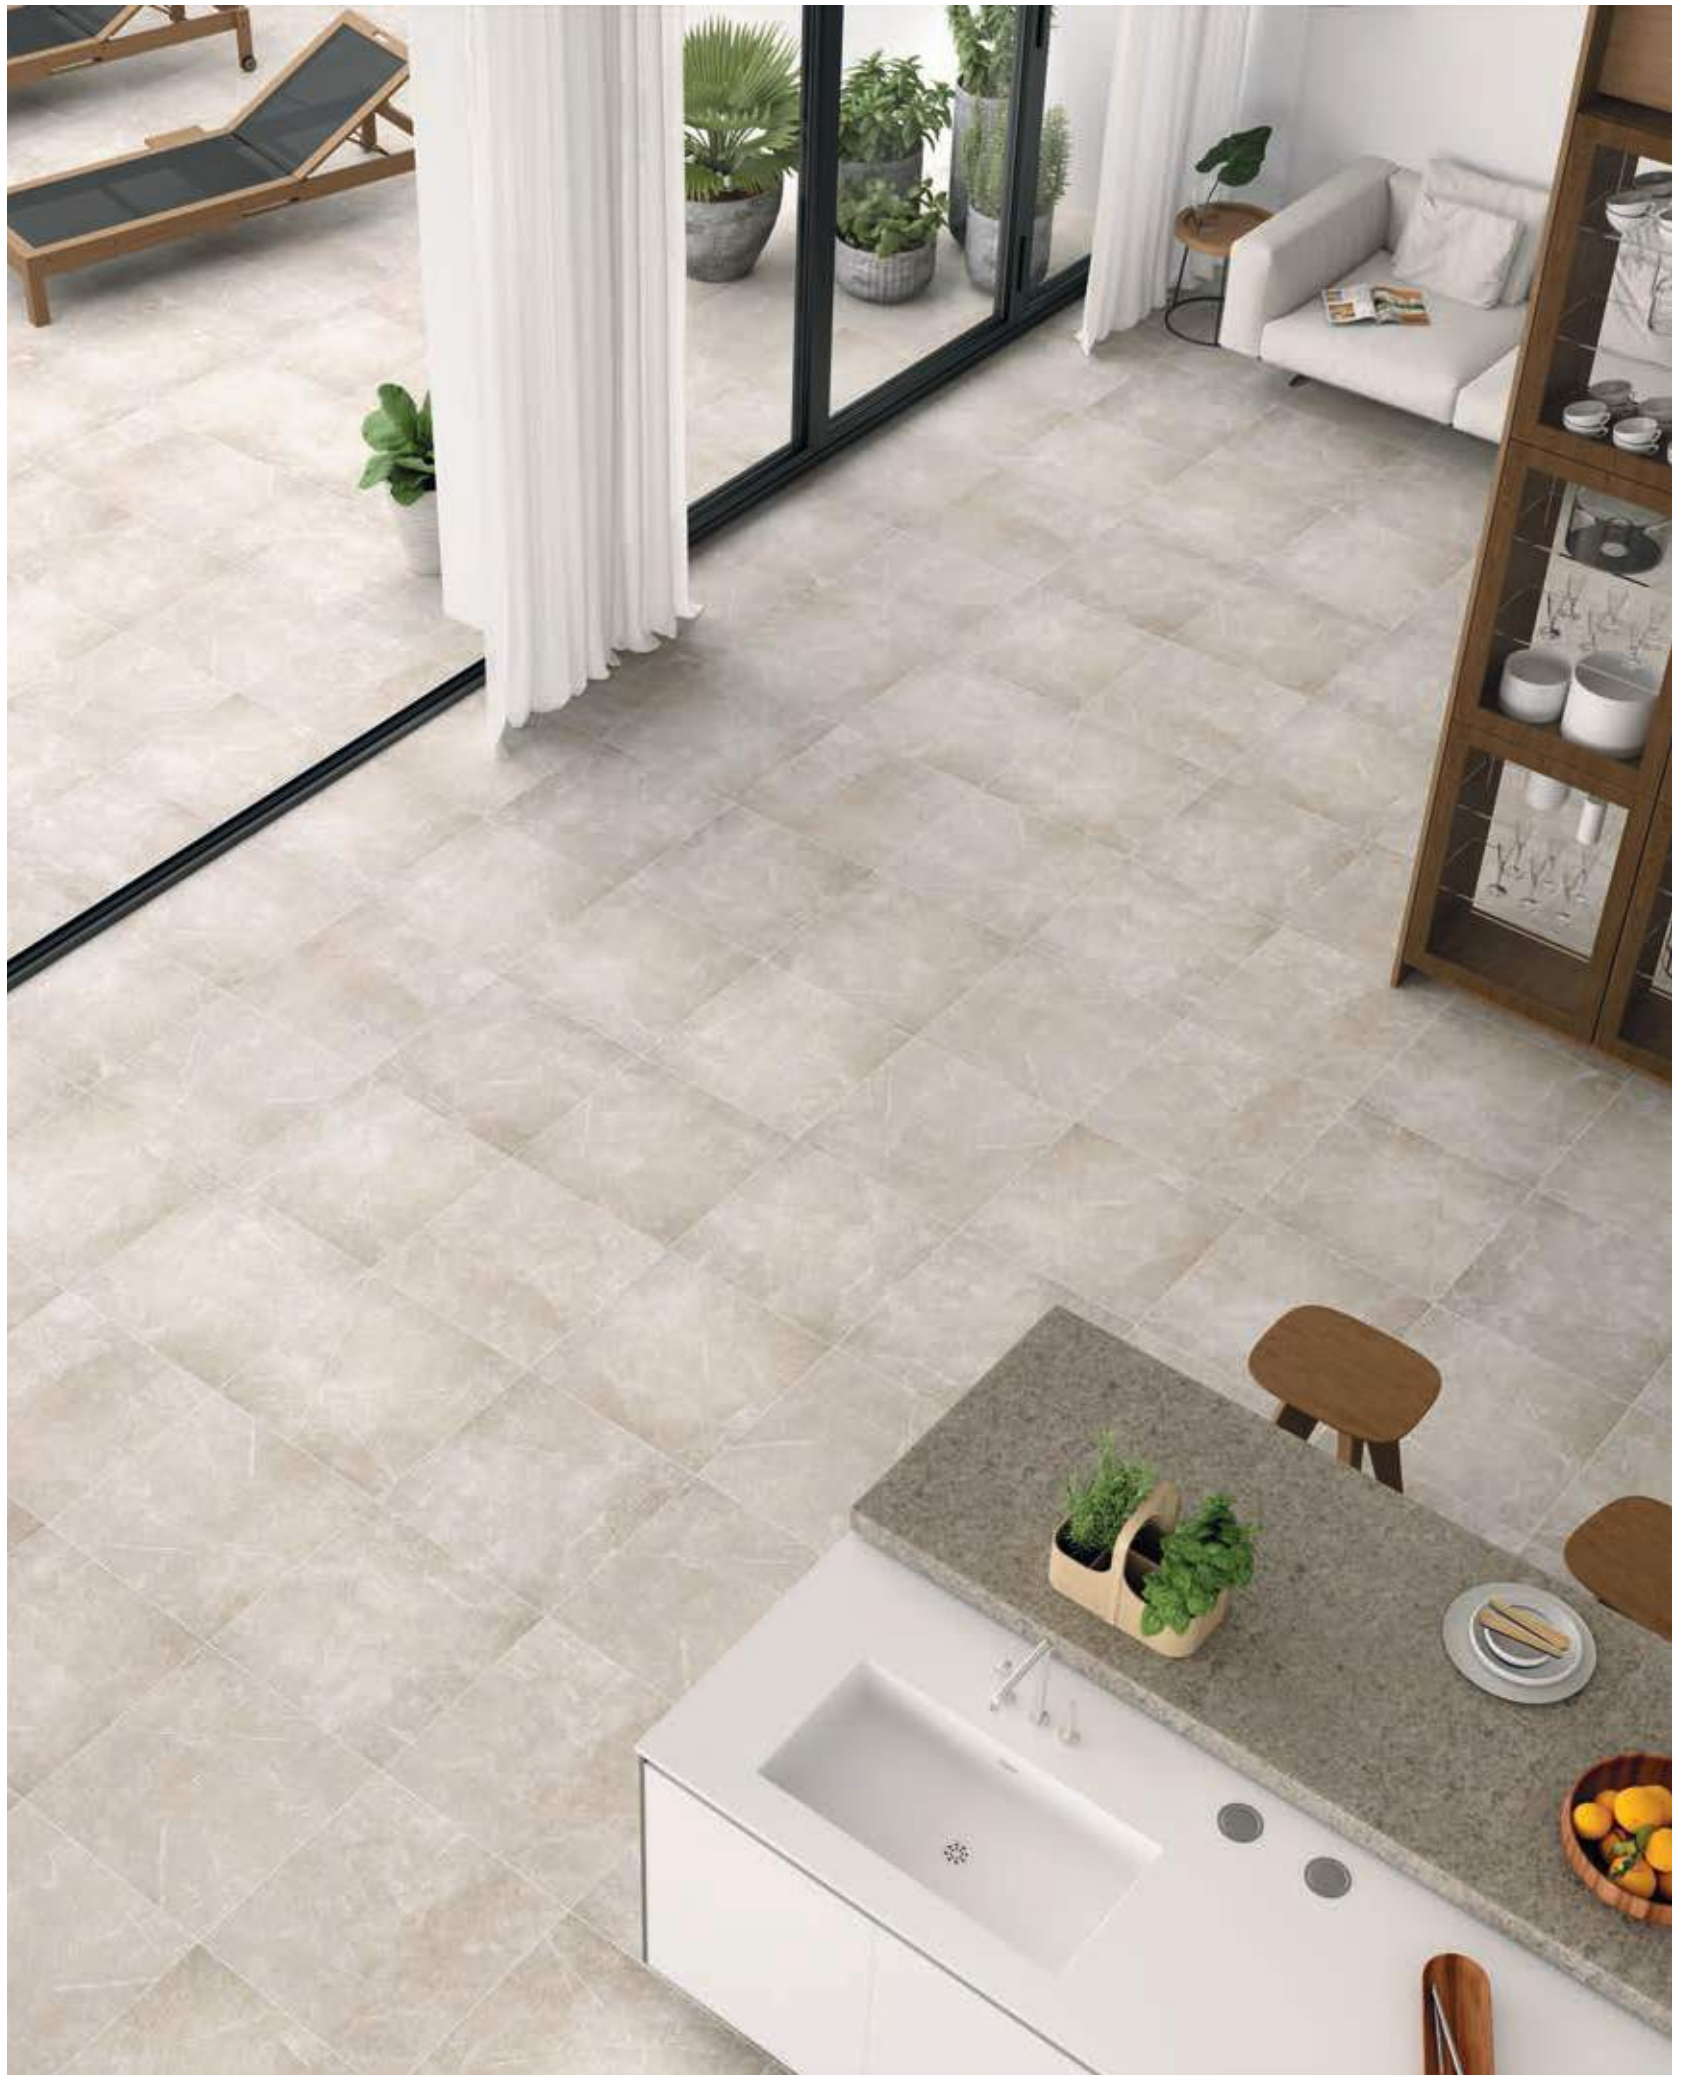

PLUS MAVERICK GREY MT RECT. 60X60CM · 24"X24"

MEDICI

PORCELÁNICO · PORCELAIN · GRÈS CÉRAME · FEINSTEINZEUG

NATURAL

| | | |
|------------|-----------------------------|----------------------------------|
| COLOR | 60X60CM RECT · 24"X24" RECT | 2OUT 60X60CM RECT · 24"X24" RECT |
| NATURAL MT | CA5FBS | CAN6AS |