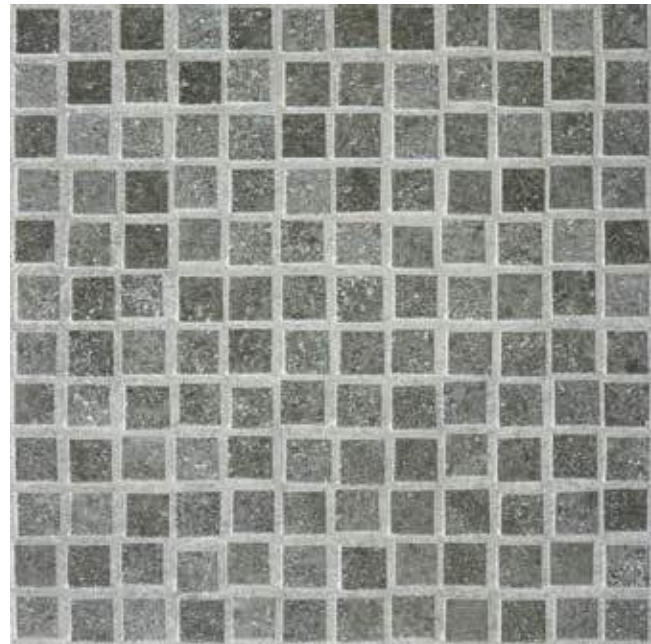

PLUS PULSE ANTIQUE MD GRAPHITE MT RECT. INOUT 60X60CM · 24"X24" / PULSE GREY MT RECT. 60X120CM · 24"X47"

R O A D W A Y

PORCELÁNICO · PORCELAIN · GRÈS CÉRAME · FEINSTEINZEUG

CZ WHITE

CZ GRAPHITE

COLOR

2OUT 60X60CM RECT · 24"X24" RECT