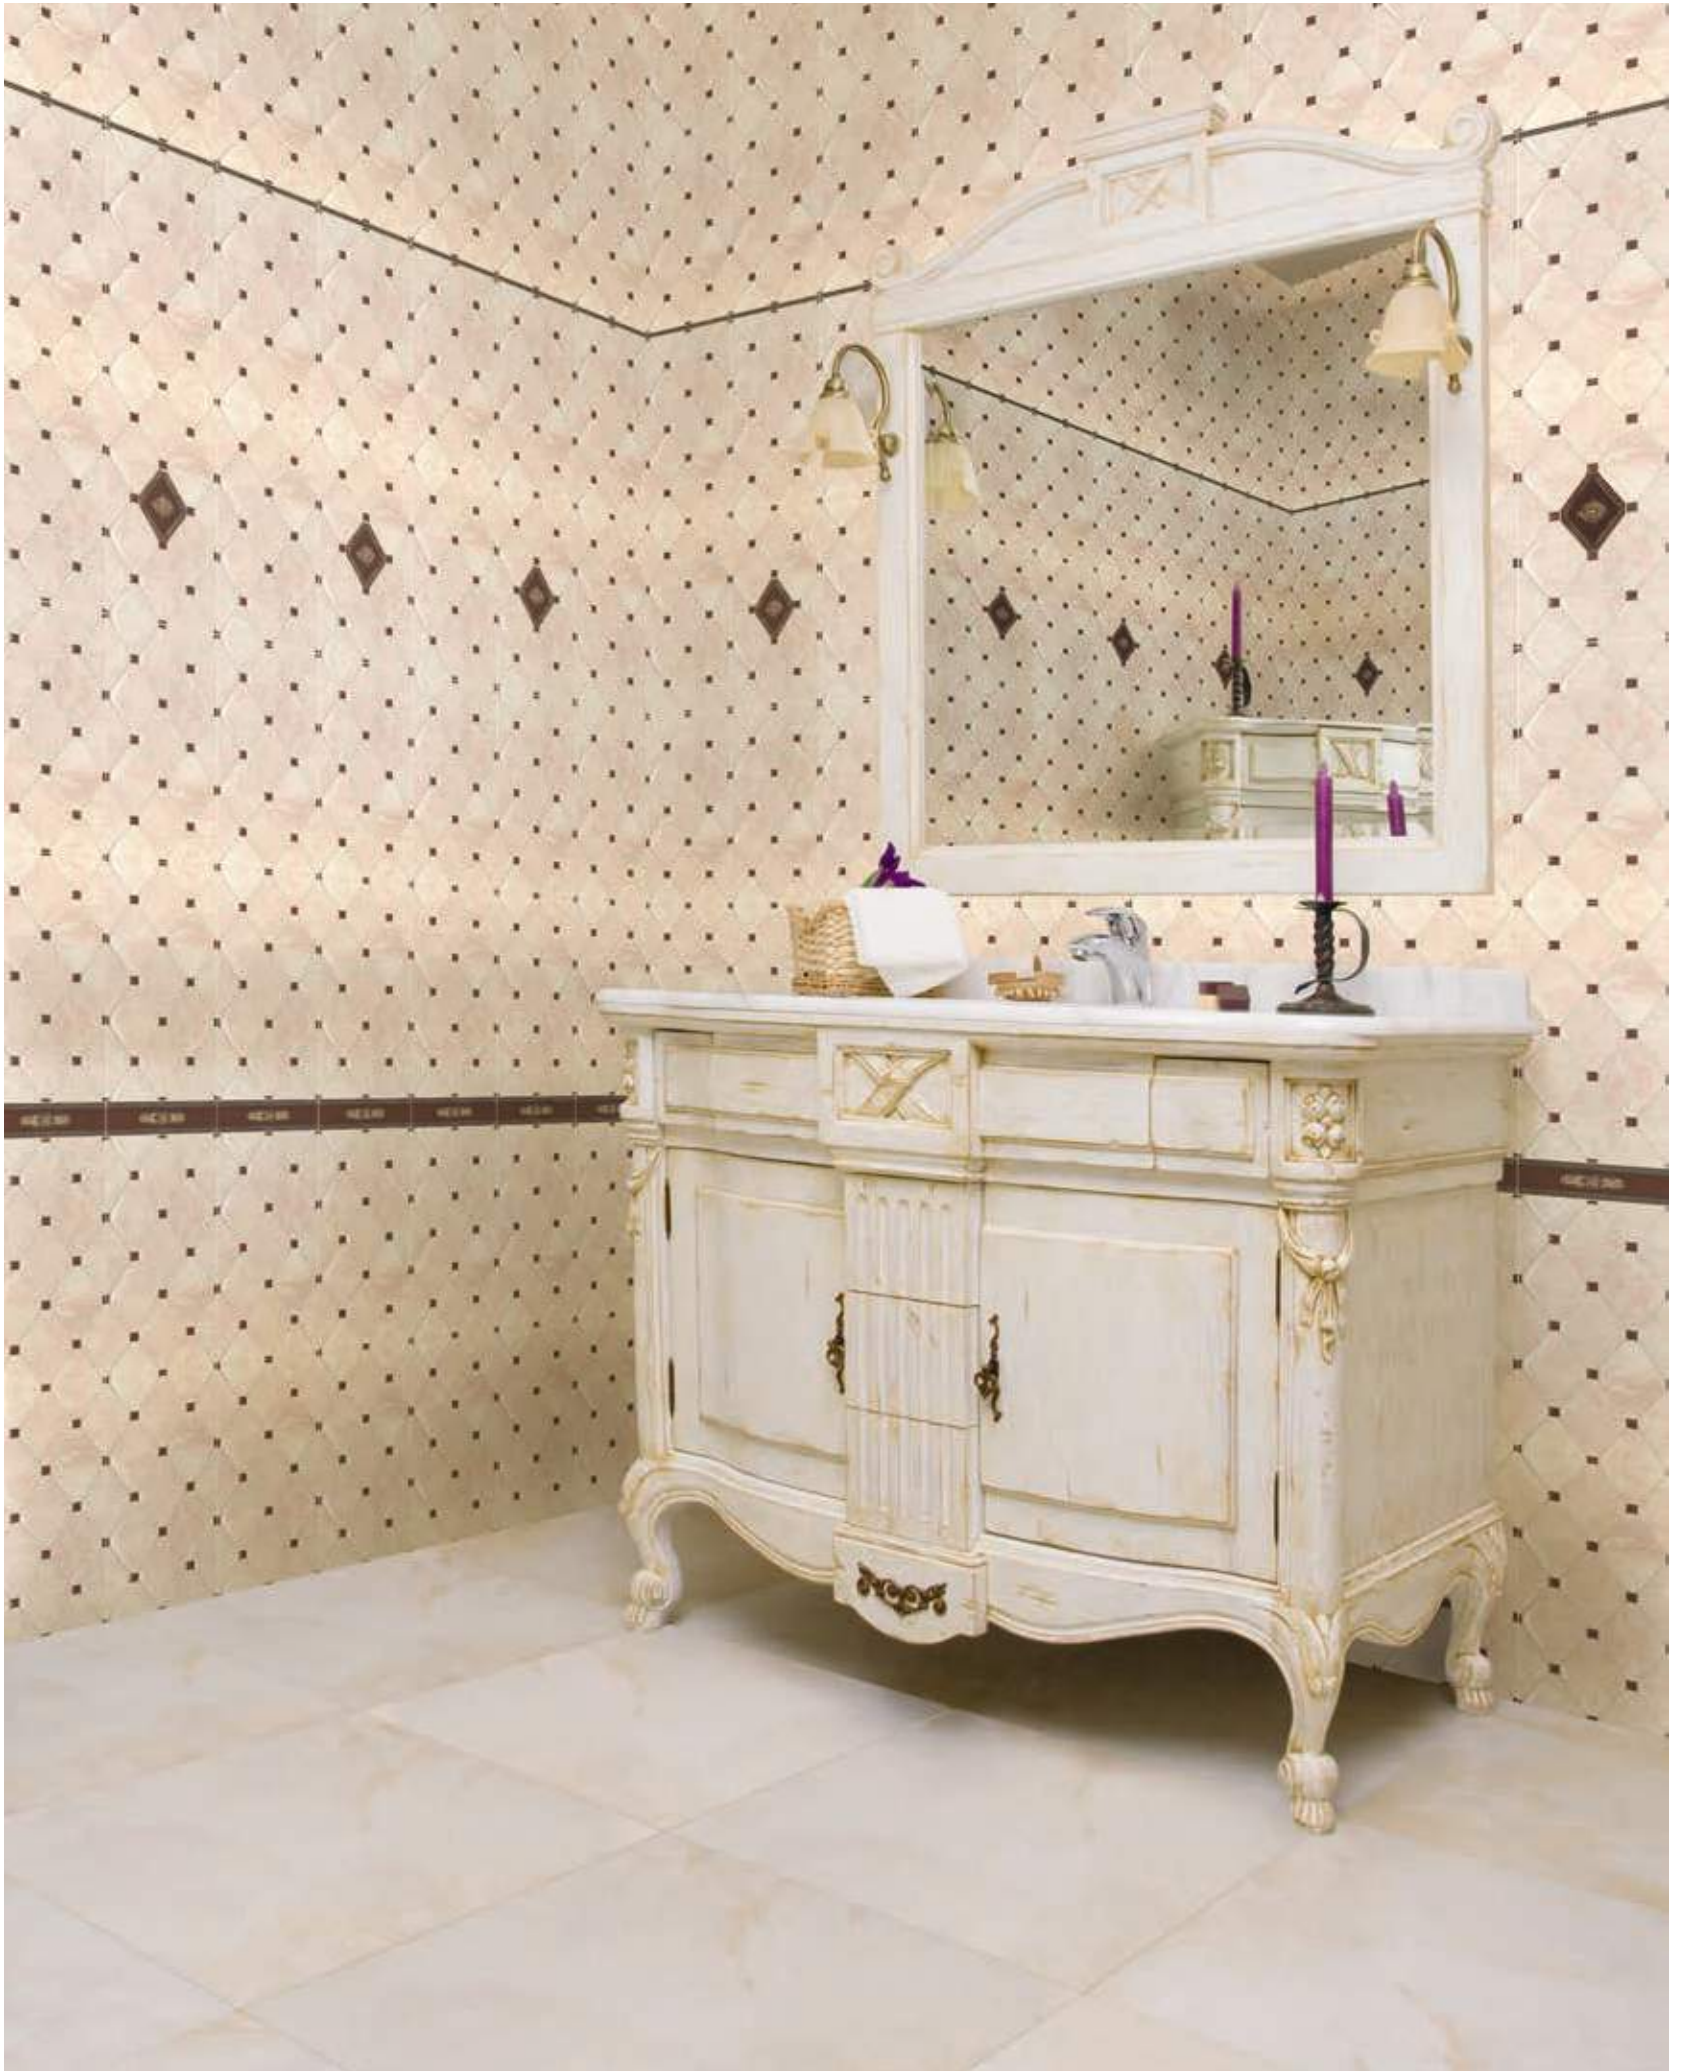

LISTELO CIRCE
1,5X25CM · 0,5"X10"

LIST. PEGASO NEGRO
3X25CM · 1,18"X10"

INSERTO CIRCE
11,5X15CM · 4,5"X5,9"

INS. PEGASO NEGRO
11,5X15CM · 4,5"X5,9"

CALEDONIA CREMA BR 25X50CM - 10"X20"

C A M I L E

PORCELÁNICO · PORCELAIN · GRÈS CÉRAME · FEINSTEINZEUG