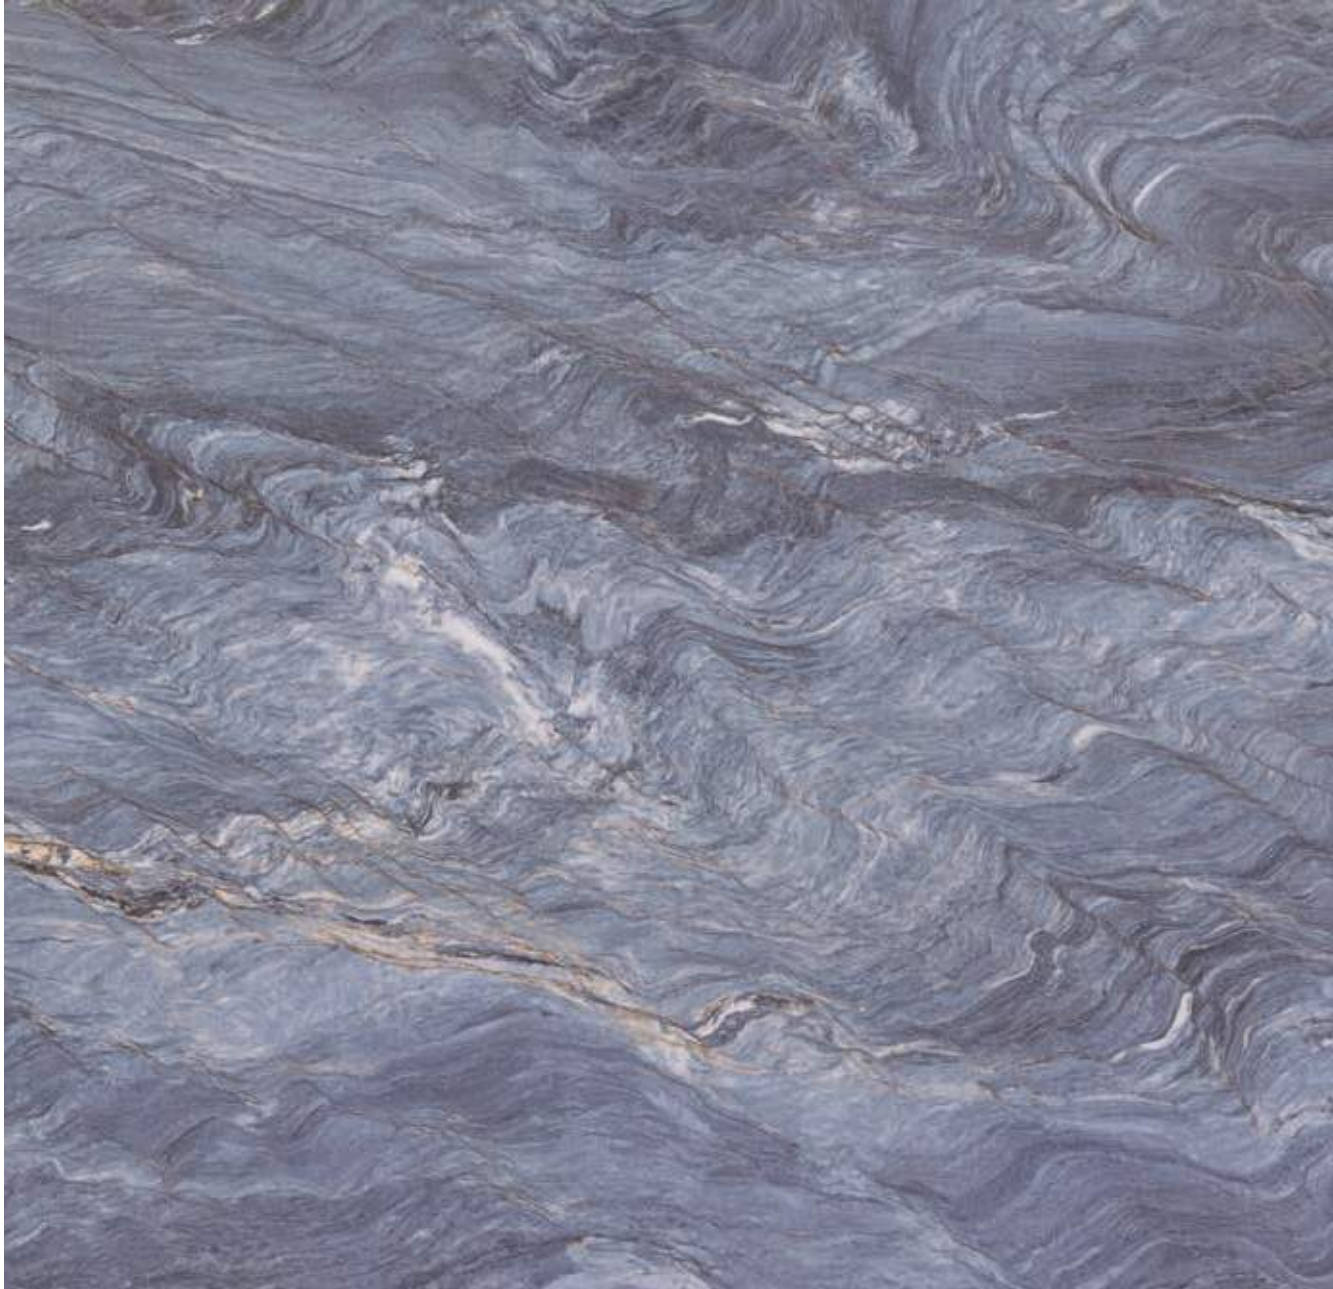

SMILA BLANCO BR 45X45CM · 18"X18"

SUNSHINE

PORCELÁNICO · PORCELAIN · GRÈS CÉRAME · FEINSTEINZEUG

BLUE

COLOR 60X120CM RECT · 24"X47" RECT.

BLUE PUL CASIKS

ASTRA - SUNSHINE BLUE PUL. RECT. 60X120CM - 24"X47"

S U P R E M E