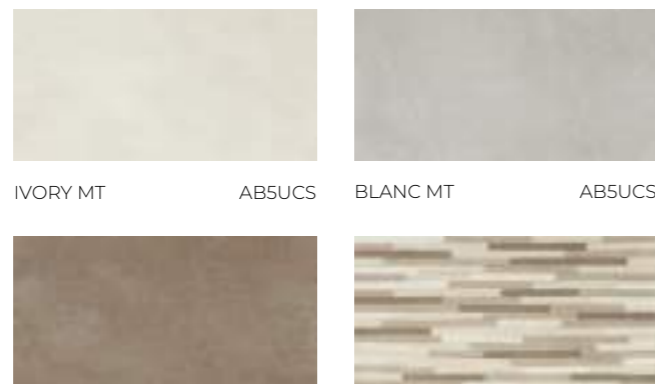

IVORY MT   ABSUCS   BLANC MT   ABSUCS

TAUPE MT   ABSUCS   TR TAUPE MT   ABSUCS

CENEFA LYON-TR TAUPE
4,7X50CM · 2"X20"