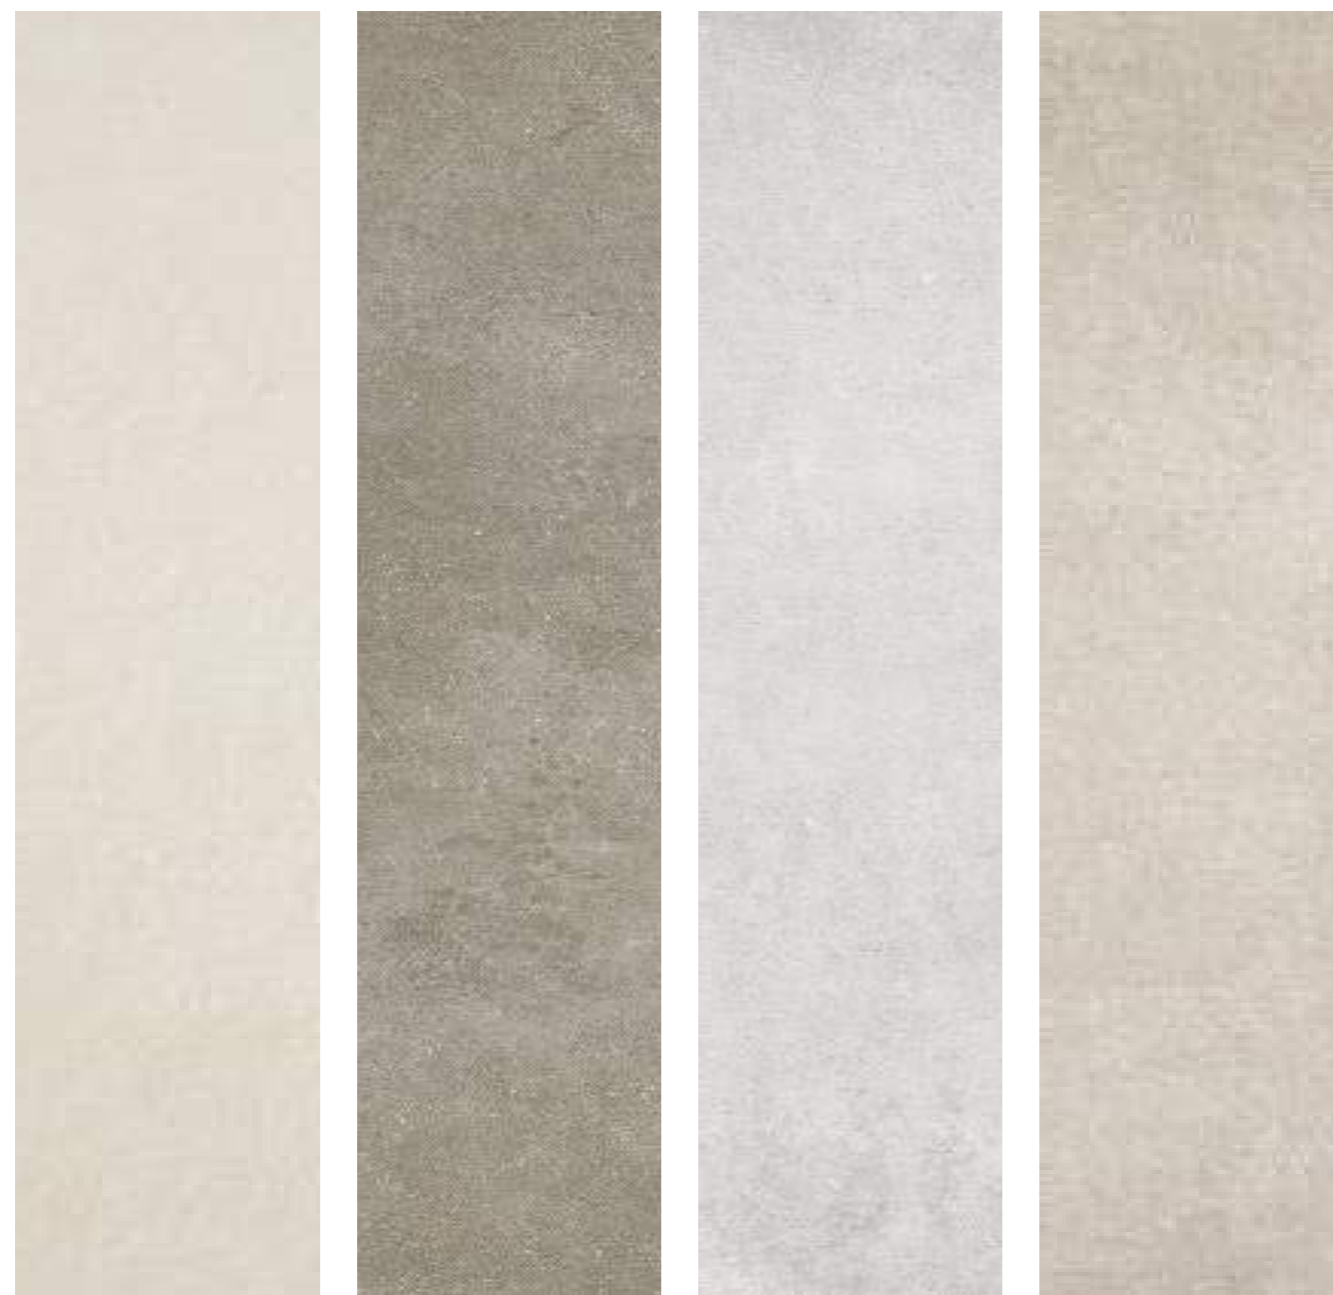

LIENZ

PORCELÁNICO · PORCELAIN · GRÈS CÉRAME · FEINSTEINZEUG

MARFIL

TAUPE

PERLA

GRIS

COLOR	100X100CM RECT. 40"X40" RECT.	75X75CM RECT. 30"X30" RECT.	75X75CM ANTID. RECT. 30"X30" ANTID. RECT.	37X75CM RECT. 15"X30" RECT.	20UT 60X60CM RECT. 24"X24" RECT.	30X60CM 12"X24"
GRIS MT	CAM7ES	VAL5ES	VAL5GS	-	CAN6AS	VASCBS
MARFIL MT	CAM7ES	VAL5ES	-	-	-	-
PERLA MT	CAM7ES	VAL5ES	-	CAL3ES	-	-
TAUPE MT	-	VAL5GS	-	CAL3GS	CAN6BS	-