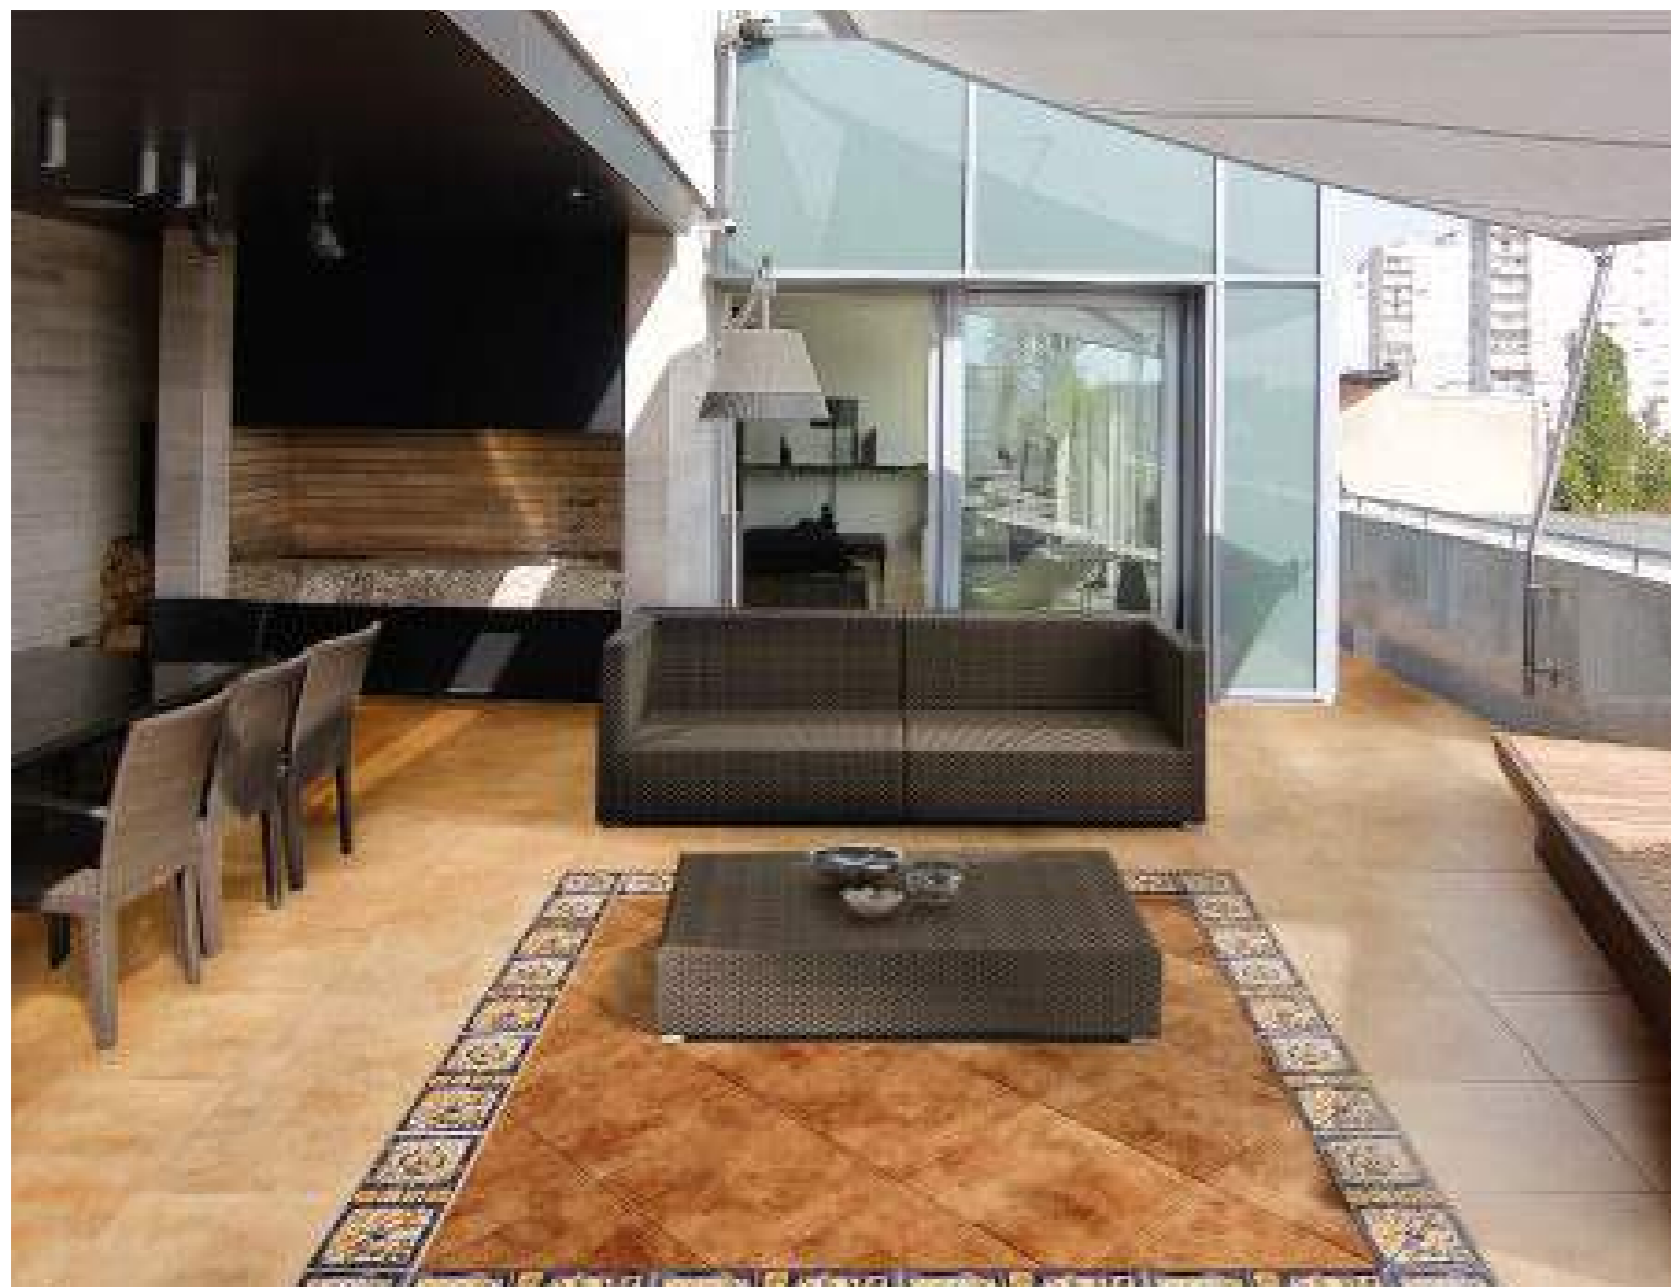

CELLA

GRES · GRES · GRÈS ÉMAILLÉ · STEINZEUG

33,3X33,3CM · 13"X13"

CELLA TERRA MT 33,3X33,3CM · 13"X13"